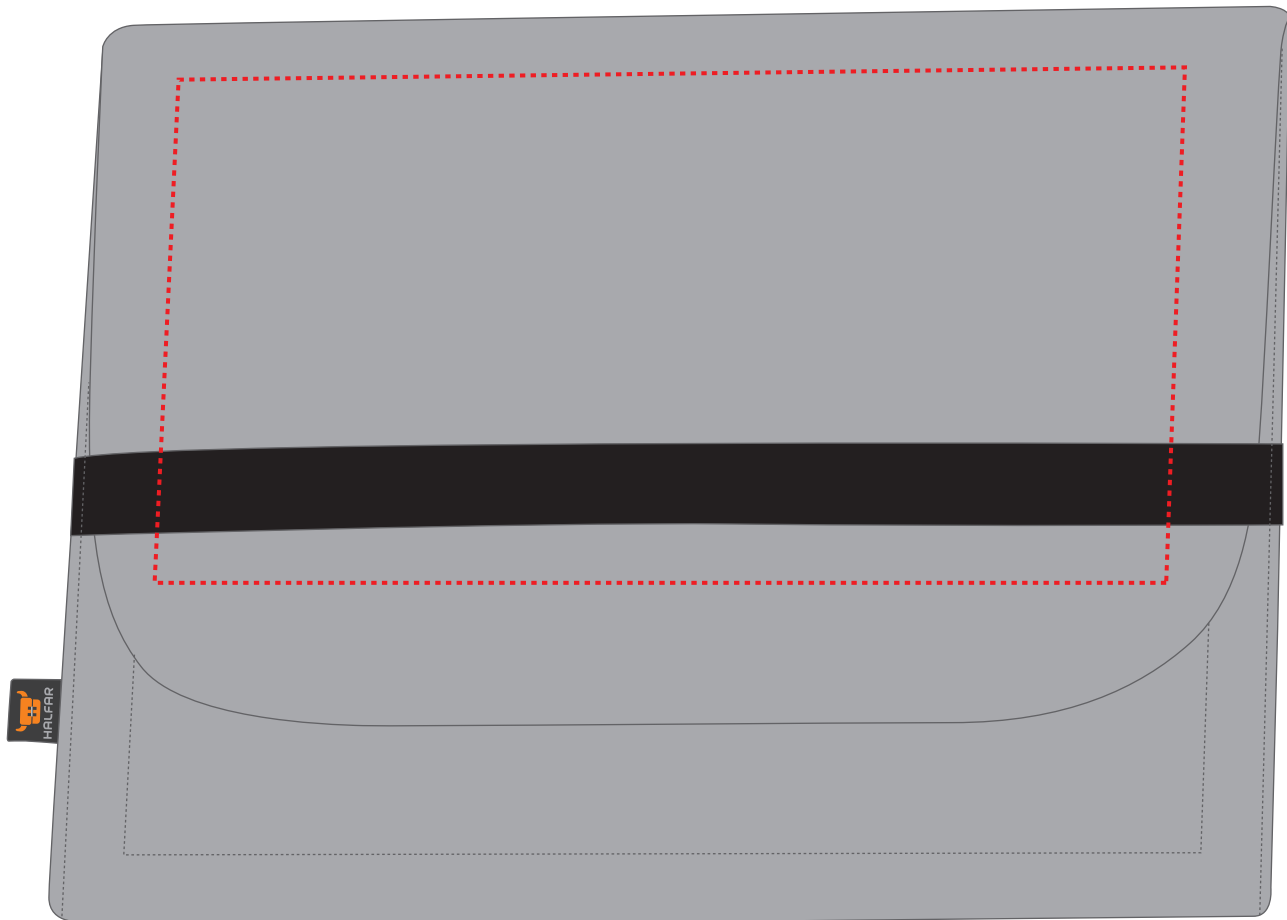

# 1816082 Laptop-Mappe / laptop sleeve ModernClassic

Fläche für Ihr logo  
area for your logo

(B 36 cm x H 18 cm)  
(W 36 cm x H 18 cm)

## Taschenmaß (BxH) / size of the bag (WxH):

42 cm x 30 cm